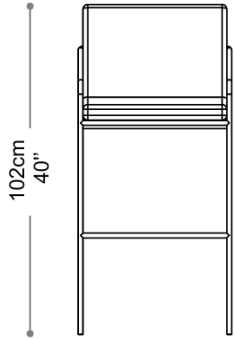

BANQUETA – KAHINA

BANQUETA
KAHINA

BRETON