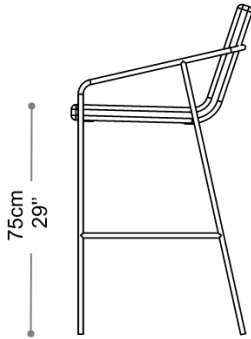

BANQUETA – KAHINA

BANQUETA
KAHINA

BRETON