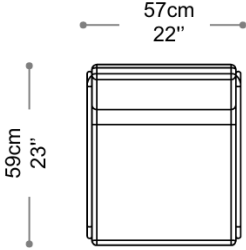

BANQUETA – KAHINA

BANQUETA
KAHINA

BRETON